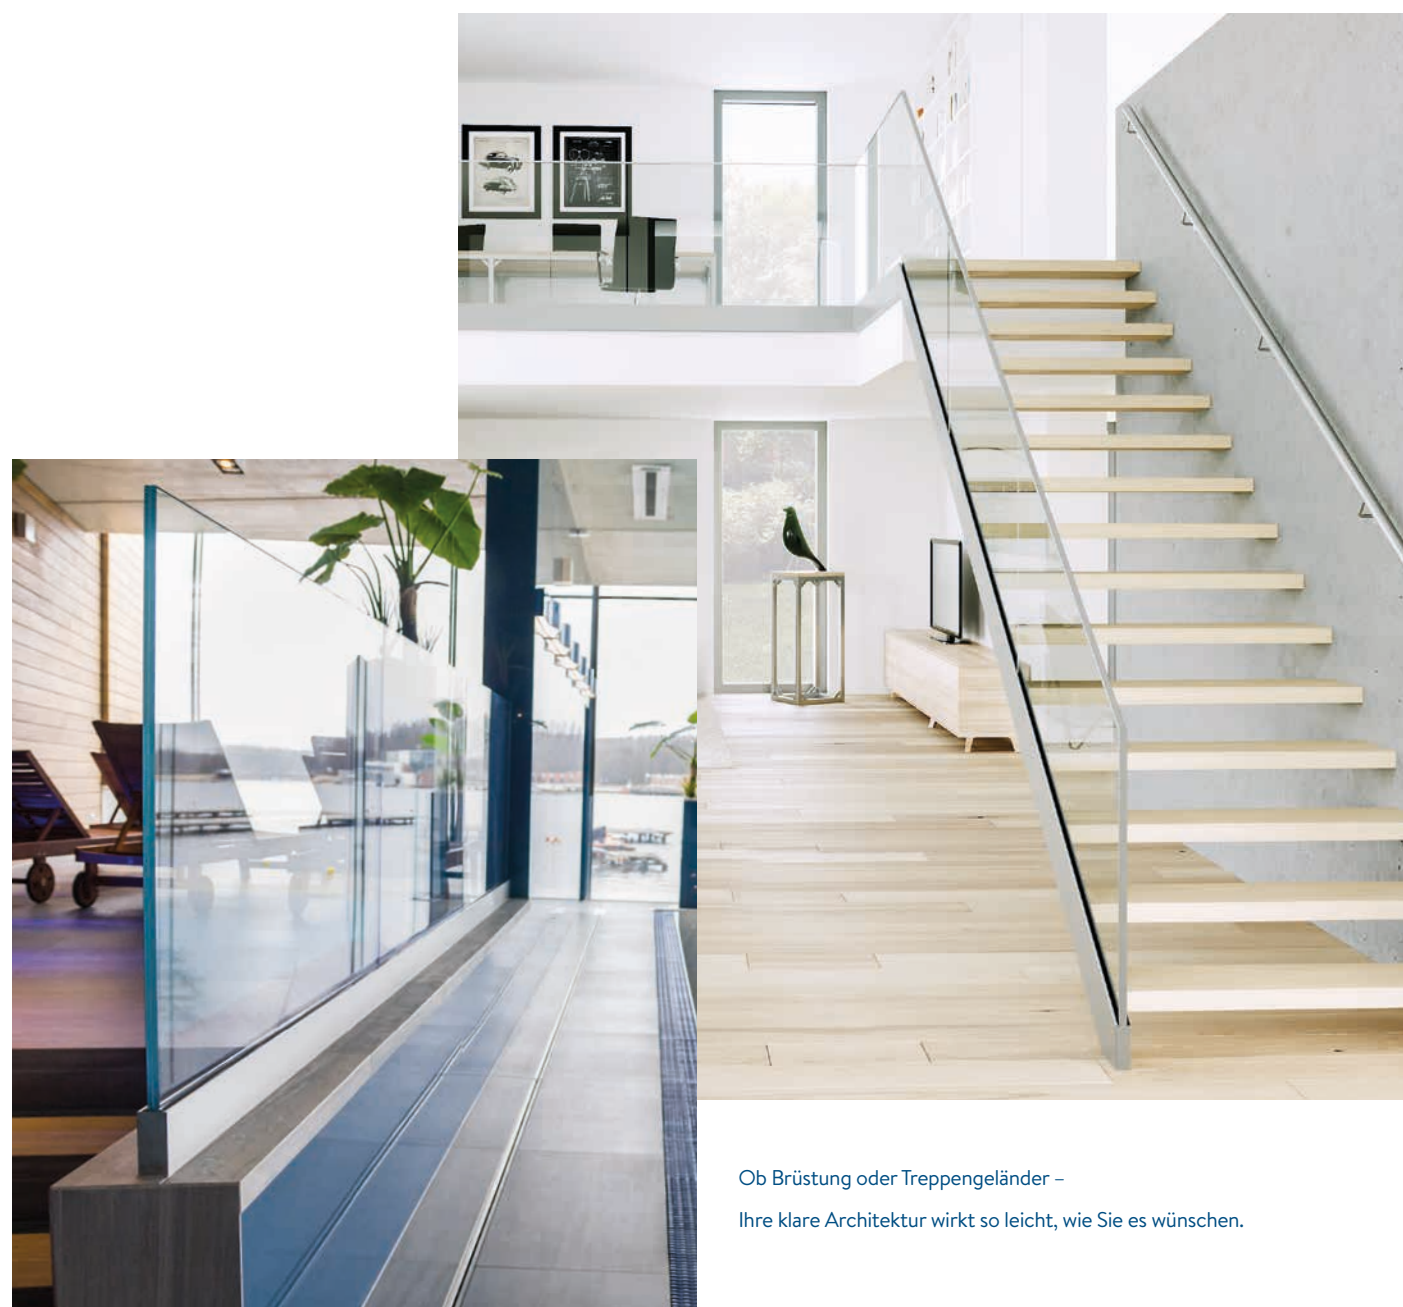

Freie Sicht genießen

Mit eleganza Ganzglasgeländer-Systemen von Feldmann – für innen und außen

Sie lieben Natur und Weite?

Mit Ganzglas-Systemen reicht Ihr Blick weiter als nur bis ans Geländer.

eleganza

Die neue Offenheit: **eleganza** Profile für Ganzglasgeländer wurden von Feldmann speziell für anspruchsvolle Bauherren entwickelt. Durch ihr puristisches zeitloses Design passen die Systeme hervorragend zu einer klaren Architektur, indem sie die Sicht auf Linien und Formen nicht versperren. Aber auch bei der Sanierung einer verspielten Jugendstil-Immobilie beweist **eleganza** überzeugend, wie man moderne Akzente setzt, die mit dem Vorhandenen harmonieren.

Das durchdachte System ermöglicht sowohl Lösungen für innen als auch für außen und lässt sich individuell an Ihre Anforderungen anpassen. Leicht, dezent und dennoch wirkungsvoll erschafft **eleganza** ein transparentes Erscheinungsbild, an dem Sie sich täglich erfreuen. Darüber hinaus genießen Sie die freie Sicht aus Ihren Räumen nach draußen in die Natur.

Ob Brüstung oder Treppengeländer –
Ihre klare Architektur wirkt so leicht, wie Sie es wünschen.

Kaum sichtbar und dennoch ein architektonisch
feines Detail – **eleganza** Profile für Balkon oder
Terrasse.