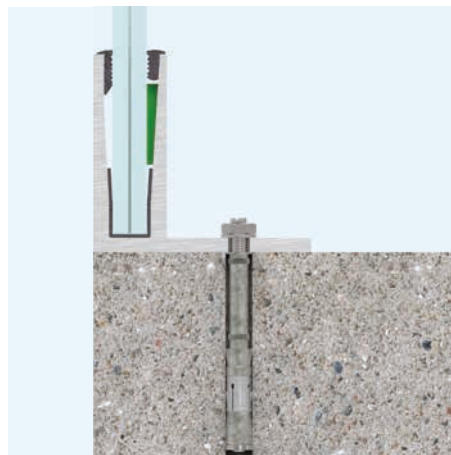

Seitliche Montage

eleganza light [80300 ALU](#)

eleganza strong [80100 ALU](#)

Aufgesetzte Montage

eleganza light [80400 ALU](#)

eleganza strong [80200 ALU](#)

eleganza
LIGHT

Besonders schmal und leicht für eine feine Optik.