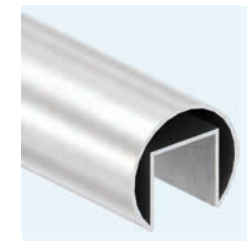

* auf Anfrage auch bis 1300 mm möglich

Hochwertig im Design.

Langlebig durch Verarbeitung und Materialqualität.

Für Ihr **eleganza** Geländer nutzt Feldmann nur eloxiertes Aluminium in Edelstahloptik. Alle Profile werden maßgeschneidert und präzise an Ihre Anforderungen angepasst, sodass kaum eine Fuge die Optik stört. Warum wir das versprechen können? Weil wir seit über 40 Jahren immer wieder Prozesse und Materialien optimieren – und mit viel technischer Erfahrung Ihrem Feldmann Fachpartner zur Seite stehen.

Innen wie außen eine elegante Lösung

- Als Schutz und Geländer für Innen- und Außentritten
- Für ebene Flächen wie Balkone, Terrassen, Emporen oder Galerien
- Aufgesetzte oder seitliche Montage
- Gerade oder auf Anfrage auch für gebogene Flächen
- Im individuellen Farbton beschichtbar
- Glasscheibenbreite unbegrenzt

Wählen Sie Handlauf oder Kantenschutz nach Ihrem Stil.

Edelstahl-Handlauf,
rund

Edelstahl-Handlauf,
oval

Edelstahl-Handlauf,
quadratisch

Kantenschutz –
in Edelstahl oder
Aluminium

Aluminium-Kantenschutz SLIM,
besonders schlank für
eine filigrane Optik