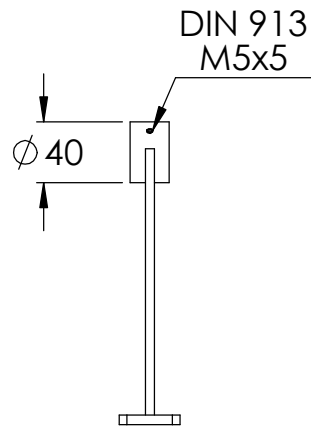

SCHNITT A-A

B (1 : 1)

Name	Signatur	Datum	Artikelnummer	Oberfläche: Geschliffen Korn 240	
Ch. Höfig	CH	09.01.2024	70020-240		
Werkstoff: 1.4301 (X5CrNi18-10)			Hersteller		Blattformat
Gewicht: 0.429 kg			Maßstab: 1:5		Version: 1
			Blatt 1 von 1		A4