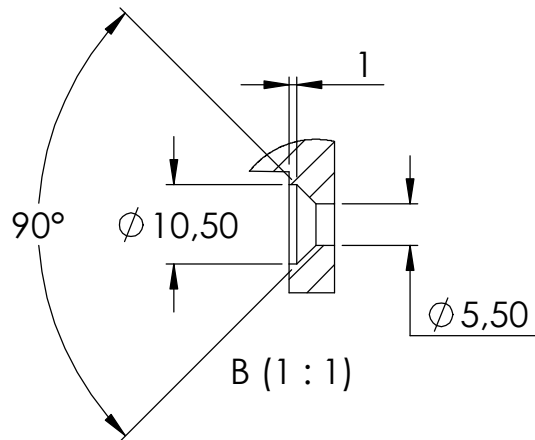

SCHNITT A-A

B (1 : 1)

Name	Signatur	Datum	Artikelnummer	Oberfläche: Geschliffen Korn 240	
Ch. Höfig	CH	09.01.2024	70020-240		
Werkstoff: 1.4301 (X5CrNi18-10)			Hersteller		Blattformat
Gewicht: 0.429 kg			Maßstab: 1:5		Version: 1
			Blatt 1 von 1		A4