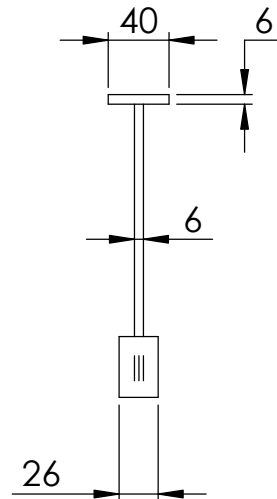

SCHNITT A-A

B (1 : 1)

Name	Signatur	Datum	Artikelnummer	Oberfläche: Geschliffen Korn 240	
Ch. Höfig	CH	09.01.2024	70020-240		
Werkstoff: 1.4301 (X5CrNi18-10)			Hersteller		Blattformat
Gewicht: 0.429 kg			Maßstab: 1:5		Version: 1
			Blatt 1 von 1		A4