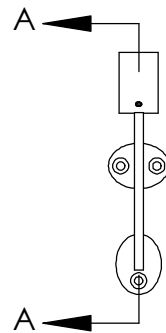

SCHNITT A-A

B (1 : 1)

Name	Signatur	Datum	Artikelnummer	Oberfläche: Geschliffen Korn 240	
Ch. Höfig	CH	09.01.2024	70020-240		
Werkstoff: 1.4301 (X5CrNi18-10)			Hersteller		Blattformat
Gewicht: 0.429 kg			Maßstab: 1:5		Version: 1
			Blatt 1 von 1		A4