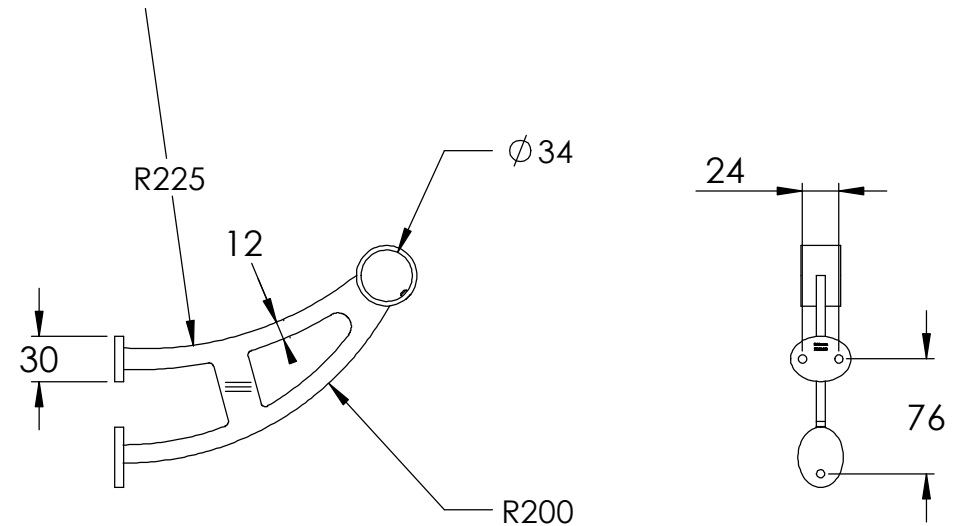

SCHNITT A-A

B (1 : 1)

Name	Signatur	Datum	Artikelnummer	Oberfläche: Geschliffen Korn 240	
Ch. Höfig	CH	09.01.2024	70020-240		
Werkstoff: 1.4301 (X5CrNi18-10)			Hersteller		Blattformat
Gewicht: 0.429 kg			Maßstab: 1:5		Version: 1
			Blatt 1 von 1		A4